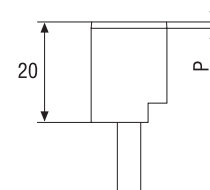

ELECTRODE - DATEUR AUTOMOBILE (CUIVRE)

Gravure en relief à l'endroit
Autres dimensions sur demande

	Electrode	Référence
5 ans	60 x 30 x 20 P = 0,8 mm	800
5 ans	30 x 15 x 20 P = 0,6 mm	801
10 ans	30 x 30 x 20 P = 0,6 mm	802

ELECTRODE - JEUX DE CHIFFRES ET ALPHABETS (CUIVRE)

Gravure en relief à l'endroit
Autres dimensions sur demande

Hauteur des caractères (mm)	P (mm)	Référence	
		Jeux de chiffres	Alphabets A à Z
1	0,6	700	720
1,5	0,6	701	721
2	0,8	702	722
3	1	703	723
4	1	704	724