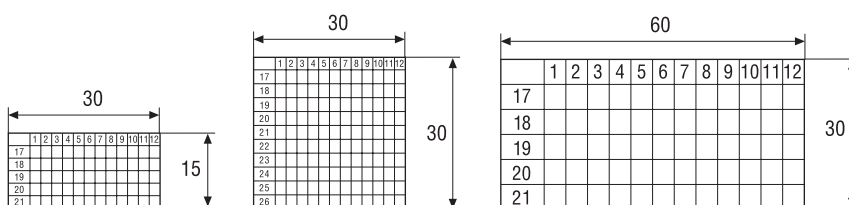

ELECTRODE - DATEUR AUTOMOBILE (CUIVRE)

Gravure en relief à l'endroit
Autres dimensions sur demande

	Electrode	Référence
5 ans	60 x 30 x 20 P = 0,8 mm	800
5 ans	30 x 15 x 20 P = 0,6 mm	801
10 ans	30 x 30 x 20 P = 0,6 mm	802

ELECTRODE - JEUX DE CHIFFRES ET ALPHABETS (CUIVRE)

Gravure en relief à l'endroit
Autres dimensions sur demande

Hauteur des caractères (mm)	P (mm)	Référence	
		Jeux de chiffres	Alphabets A à Z
1	0,6	700	720
1,5	0,6	701	721
2	0,8	702	722
3	1	703	723
4	1	704	724